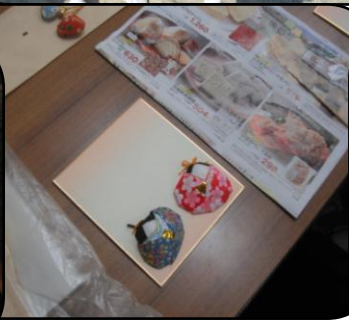

若狭めのつ

貝殻和紙人形